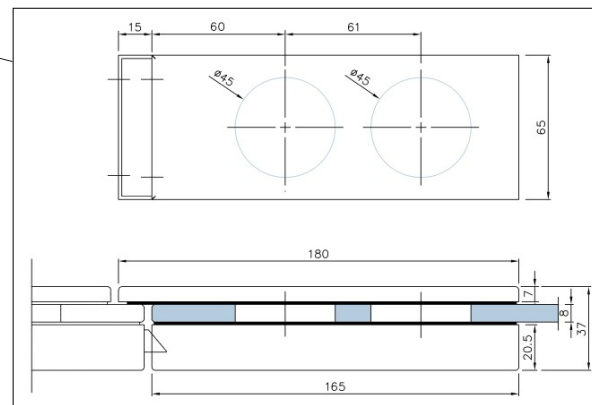

MIG

MEESTER[®]
IN GLAS

Steel look binnendeur met zijpaneel

MIG

MEESTER[®]
IN GLAS

D/N-slot

MIG

MEESTER[®]
IN GLAS

Vrij/bezetslot

MIG

MEESTER[®]
IN GLAS

Slotplaat (sponning 24mm)