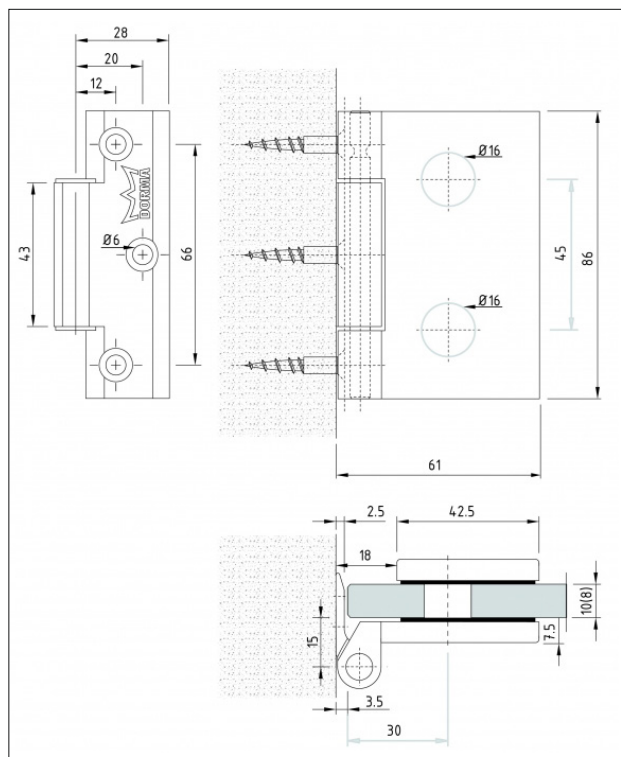

MIG

MEESTER[®]
IN GLAS

Steel look binnendeur met zijpaneel

MIG

MEESTER[®]
IN GLAS

D/N-slot

MIG

MEESTER[®]
IN GLAS

Vrij/bezetslot

MIG

MEESTER[®]
IN GLAS

Slotplaat (sponning 24mm)