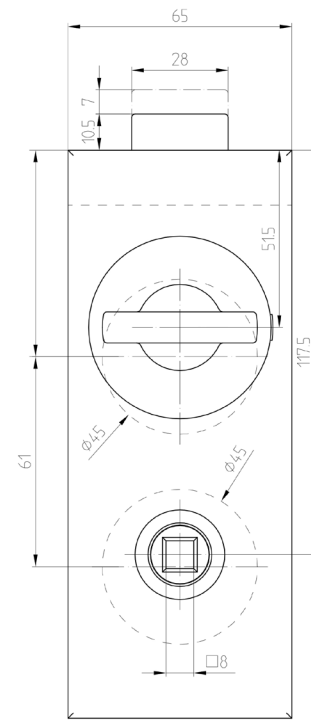

MIG

MEESTER[®]
IN GLAS

Steel look binnendeur met zijpaneel

MIG

MEESTER[®]
IN GLAS

D/N-slot

MIG

MEESTER[®]
IN GLAS

Vrij/bezetslot

MIG

MEESTER[®]
IN GLAS

Slotplaat (sponning 24mm)