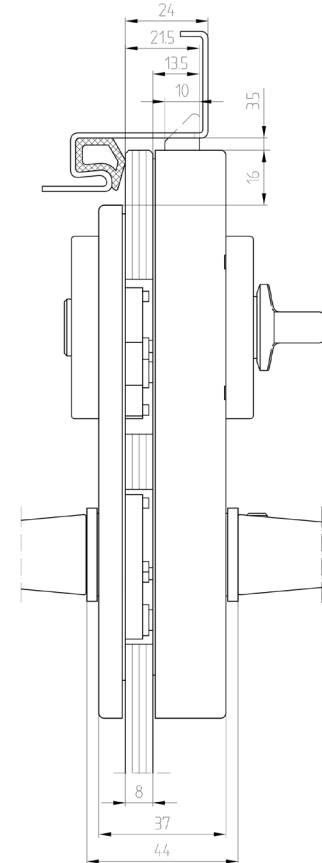

MIG

MEESTER[®]
IN GLAS

Steel look binnendeur met zijpaneel

MIG

MEESTER[®]
IN GLAS

D/N-slot

MIG

MEESTER[®]
IN GLAS

Vrij/bezetslot

MIG

MEESTER[®]
IN GLAS

Slotplaat (sponning 24mm)