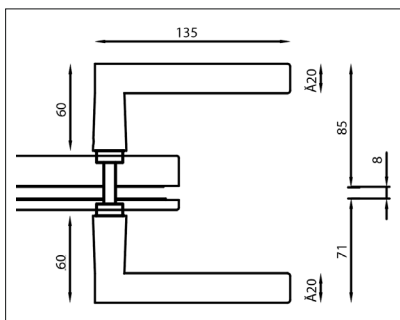

MIG

MEESTER[®]
IN GLAS

Steel look binnendeur met zijpaneel

MIG

MEESTER[®]
IN GLAS

D/N-slot

MIG

MEESTER[®]
IN GLAS

Vrij/bezetslot

MIG

MEESTER[®]
IN GLAS

Slotplaat (sponning 24mm)