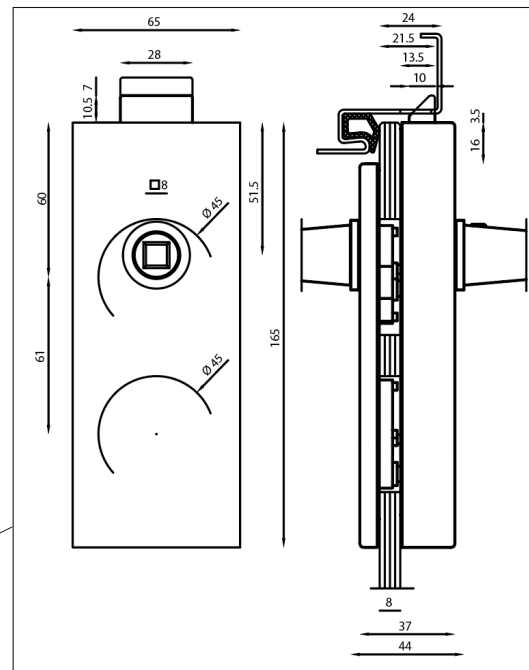

MIG

MEESTER[®]
IN GLAS

Steel look binnendeur met zijpaneel

MIG

MEESTER[®]
IN GLAS

D/N-slot

MIG

MEESTER[®]
IN GLAS

Vrij/bezetslot

MIG

MEESTER[®]
IN GLAS

Slotplaat (sponning 24mm)