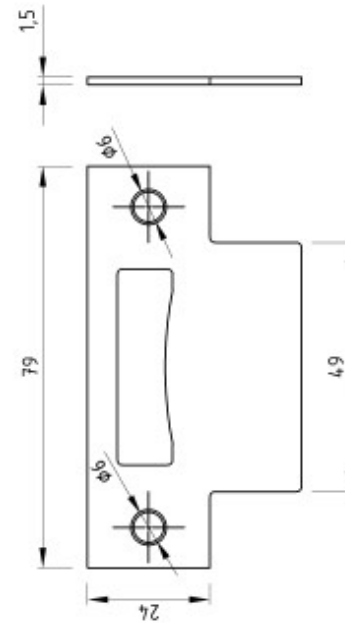

MIG

MEESTER[®]
IN GLAS

Steel look binnendeur met zijpaneel

MIG

MEESTER[®]
IN GLAS

D/N-slot

MIG

MEESTER[®]
IN GLAS

Vrij/bezetslot

MIG

MEESTER[®]
IN GLAS

Slotplaat (sponning 24mm)