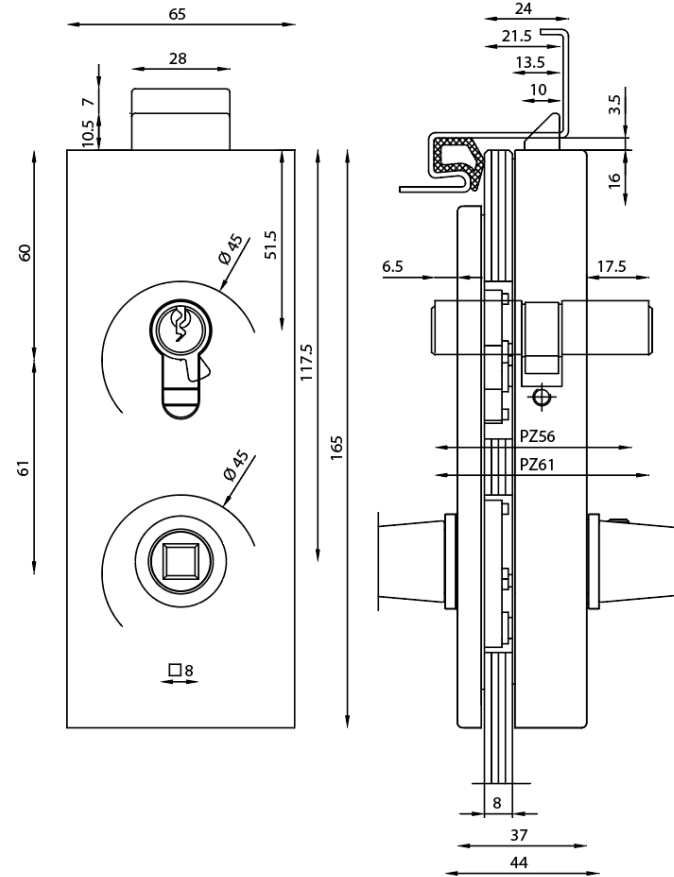

MIG

MEESTER[®]
IN GLAS

Steel look binnendeur met zijpaneel

MIG

MEESTER[®]
IN GLAS

D/N-slot

MIG

MEESTER[®]
IN GLAS

Vrij/bezetslot

MIG

MEESTER[®]
IN GLAS

Slotplaat (sponning 24mm)