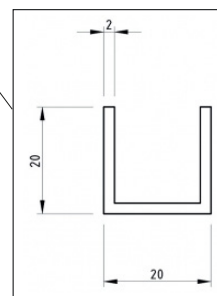

MIG

MEESTER[®]
IN GLAS

Steel look binnendeur met zijpaneel

MIG

MEESTER[®]
IN GLAS

D/N-slot

MIG

MEESTER[®]
IN GLAS

Vrij/bezetslot

MIG

MEESTER[®]
IN GLAS

Slotplaat (sponning 24mm)